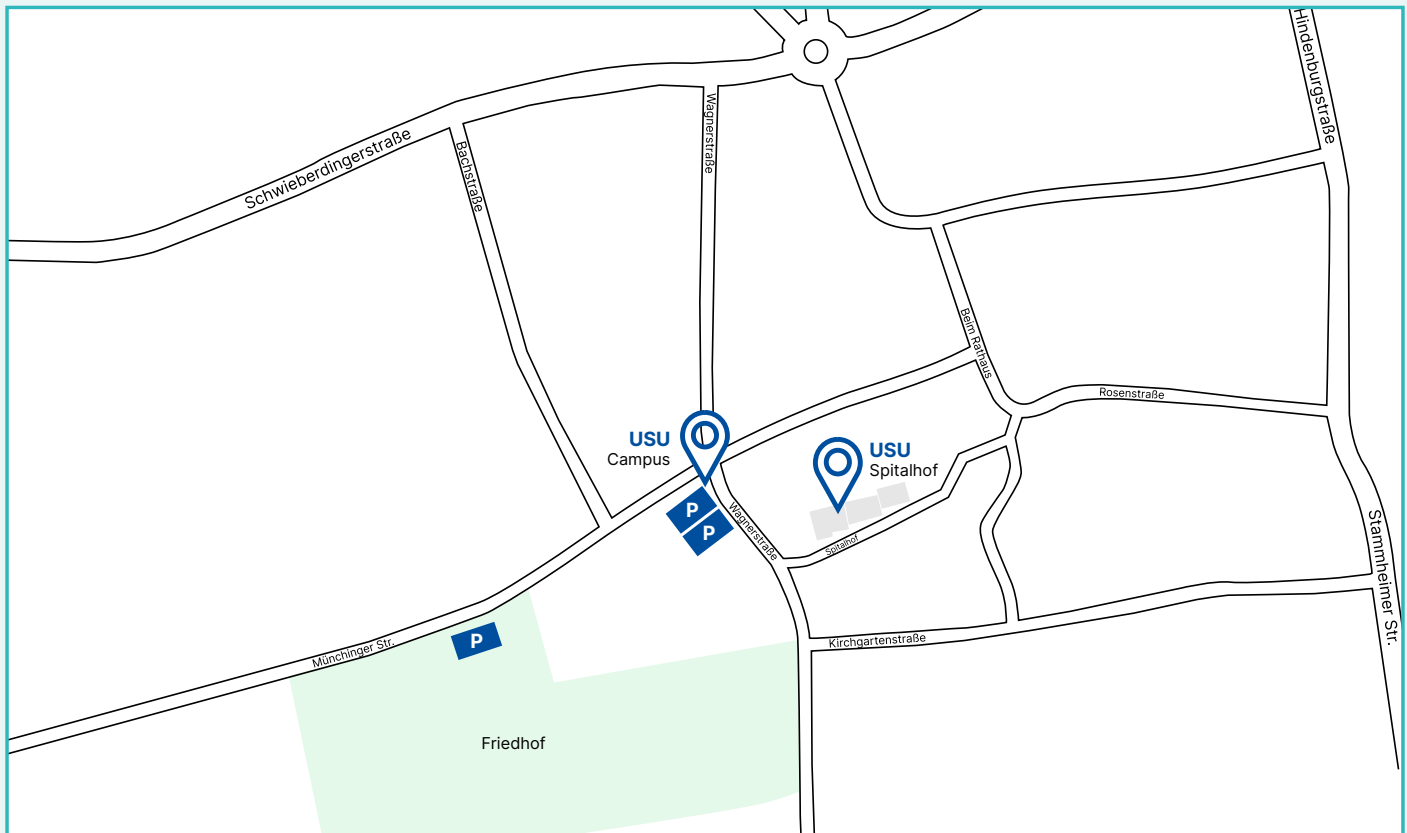

Anfahrtsskizze Möglingen

Parkplatzmöglichkeiten befinden sich am USU Campus in der Tiefgarage (Wagnerstraße 32) sowie am Friedhofsparkplatz in der Münchinger Str. 47 in Möglingen.

USU Campus

Wagnerstraße 32, 71696 Möglingen

USU Spitalhof

Spitalhof, 71696 Möglingen